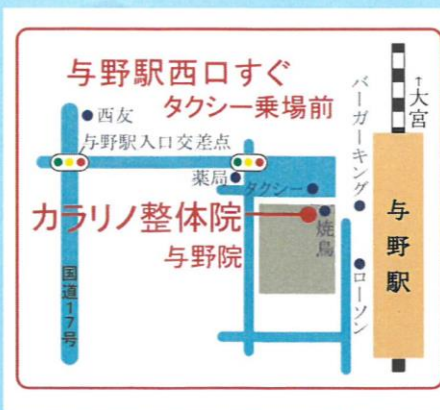

②症状の確認

つらさの原因はどこからきているか
確認します

③施術

実際お身体に触って治していきます

カラリノ整体院 与野院

〒330 - 0071 さいたま市浦和区上木崎1-9-15
グランデュオ南街区103

TEL:080-7676-3096

JR与野駅西口徒歩一分
タクシー乗り場前